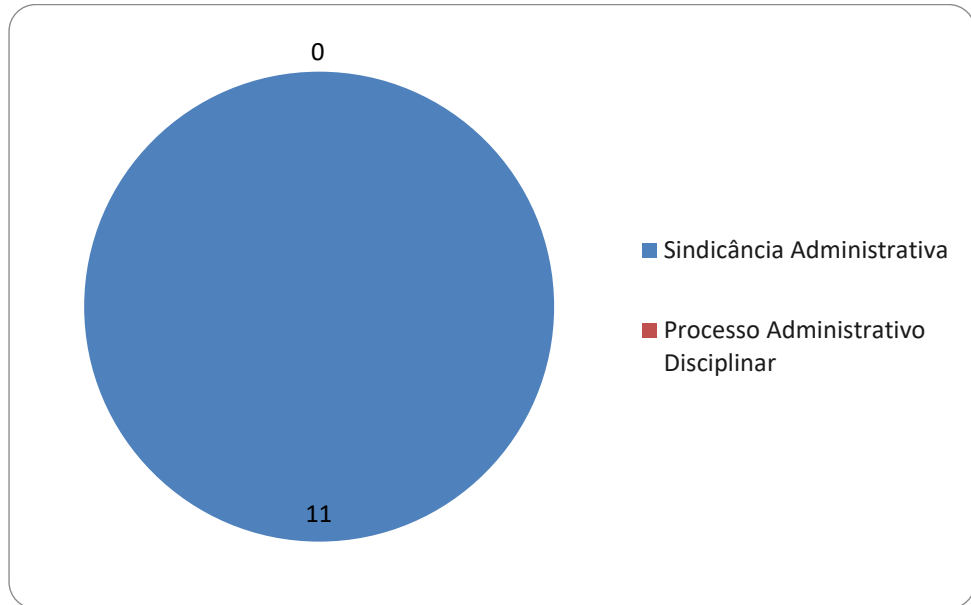

RELATÓRIO

Relatório Estatístico de Correição

UNIVERSIDADE ESTADUAL DE CIÊNCIAS DA SAÚDE DE ALAGOAS - UNCISAL

JUNHO/2024

GRÁFICO 01 – PORTARIAS PUBLICADAS

DECRETOS DE PENALIDADES PUBLICADOS

No mês de junho de 2024, não foram publicados decretos de aplicação de penalidades disciplinares no âmbito da Universidade Estadual de Ciências da Saúde de Alagoas/UNCISAL.

Maceió, 01 de julho de 2024.

UNIVERSIDADE ESTADUAL DE CIÊNCIAS DA SAÚDE DE ALAGOAS - UNCISAL